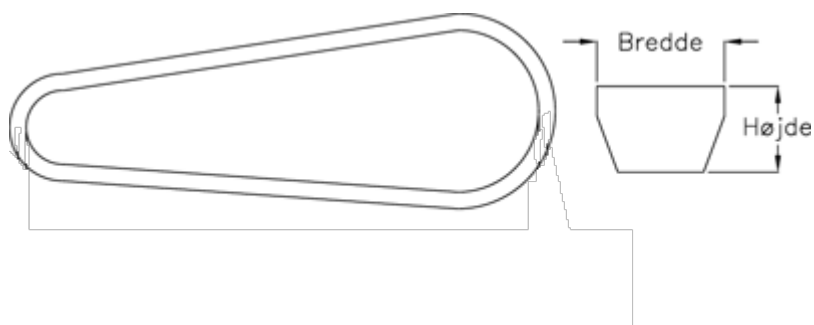

Varenummer: 601962662360
Beskrivelse: Gates kilerem SPB 2360 Ld 2360
DELTA NARROW

Mål

| | |
|--------------|--------|
| Bredde | = 16 |
| Højde | = 13 |
| Middellængde | = 2360 |